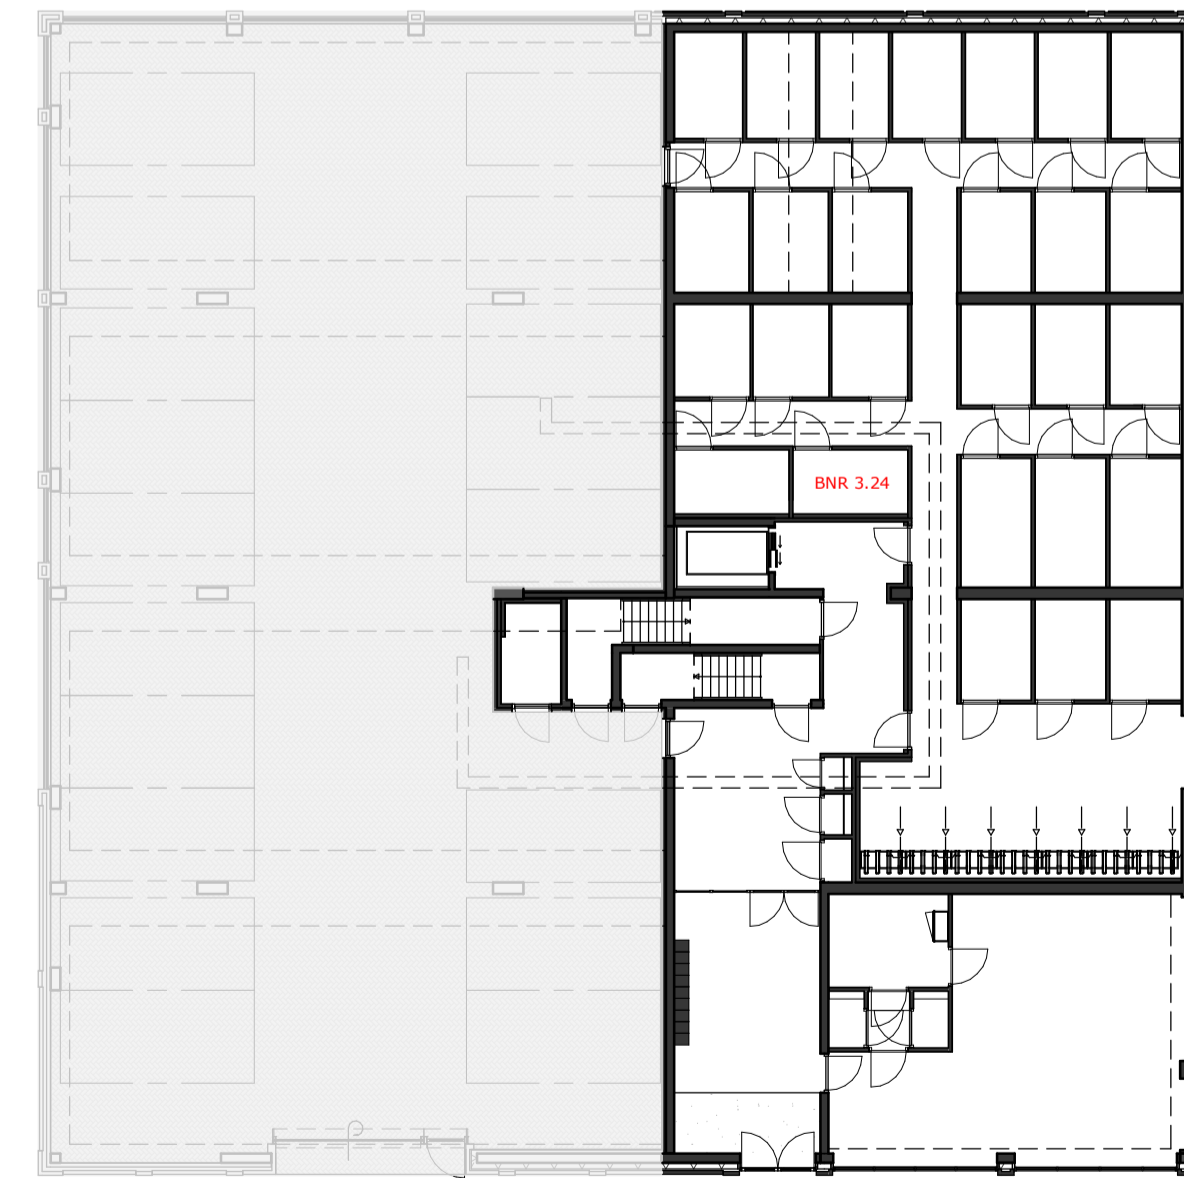

VOORGEVEL

schaal 1:200

ZIJGEVEL RECHTS

schaal 1:200

ACHTERGEVEL

schaal 1:200

ZIJGEVEL LINKS

schaal 1:200

3E VERDIEPING

schaal 1:200

BEGANE GROND

schaal 1:200

VK.A.16 verdieping 3

schaal 1:50

DOORSNEDE

schaal 1:200