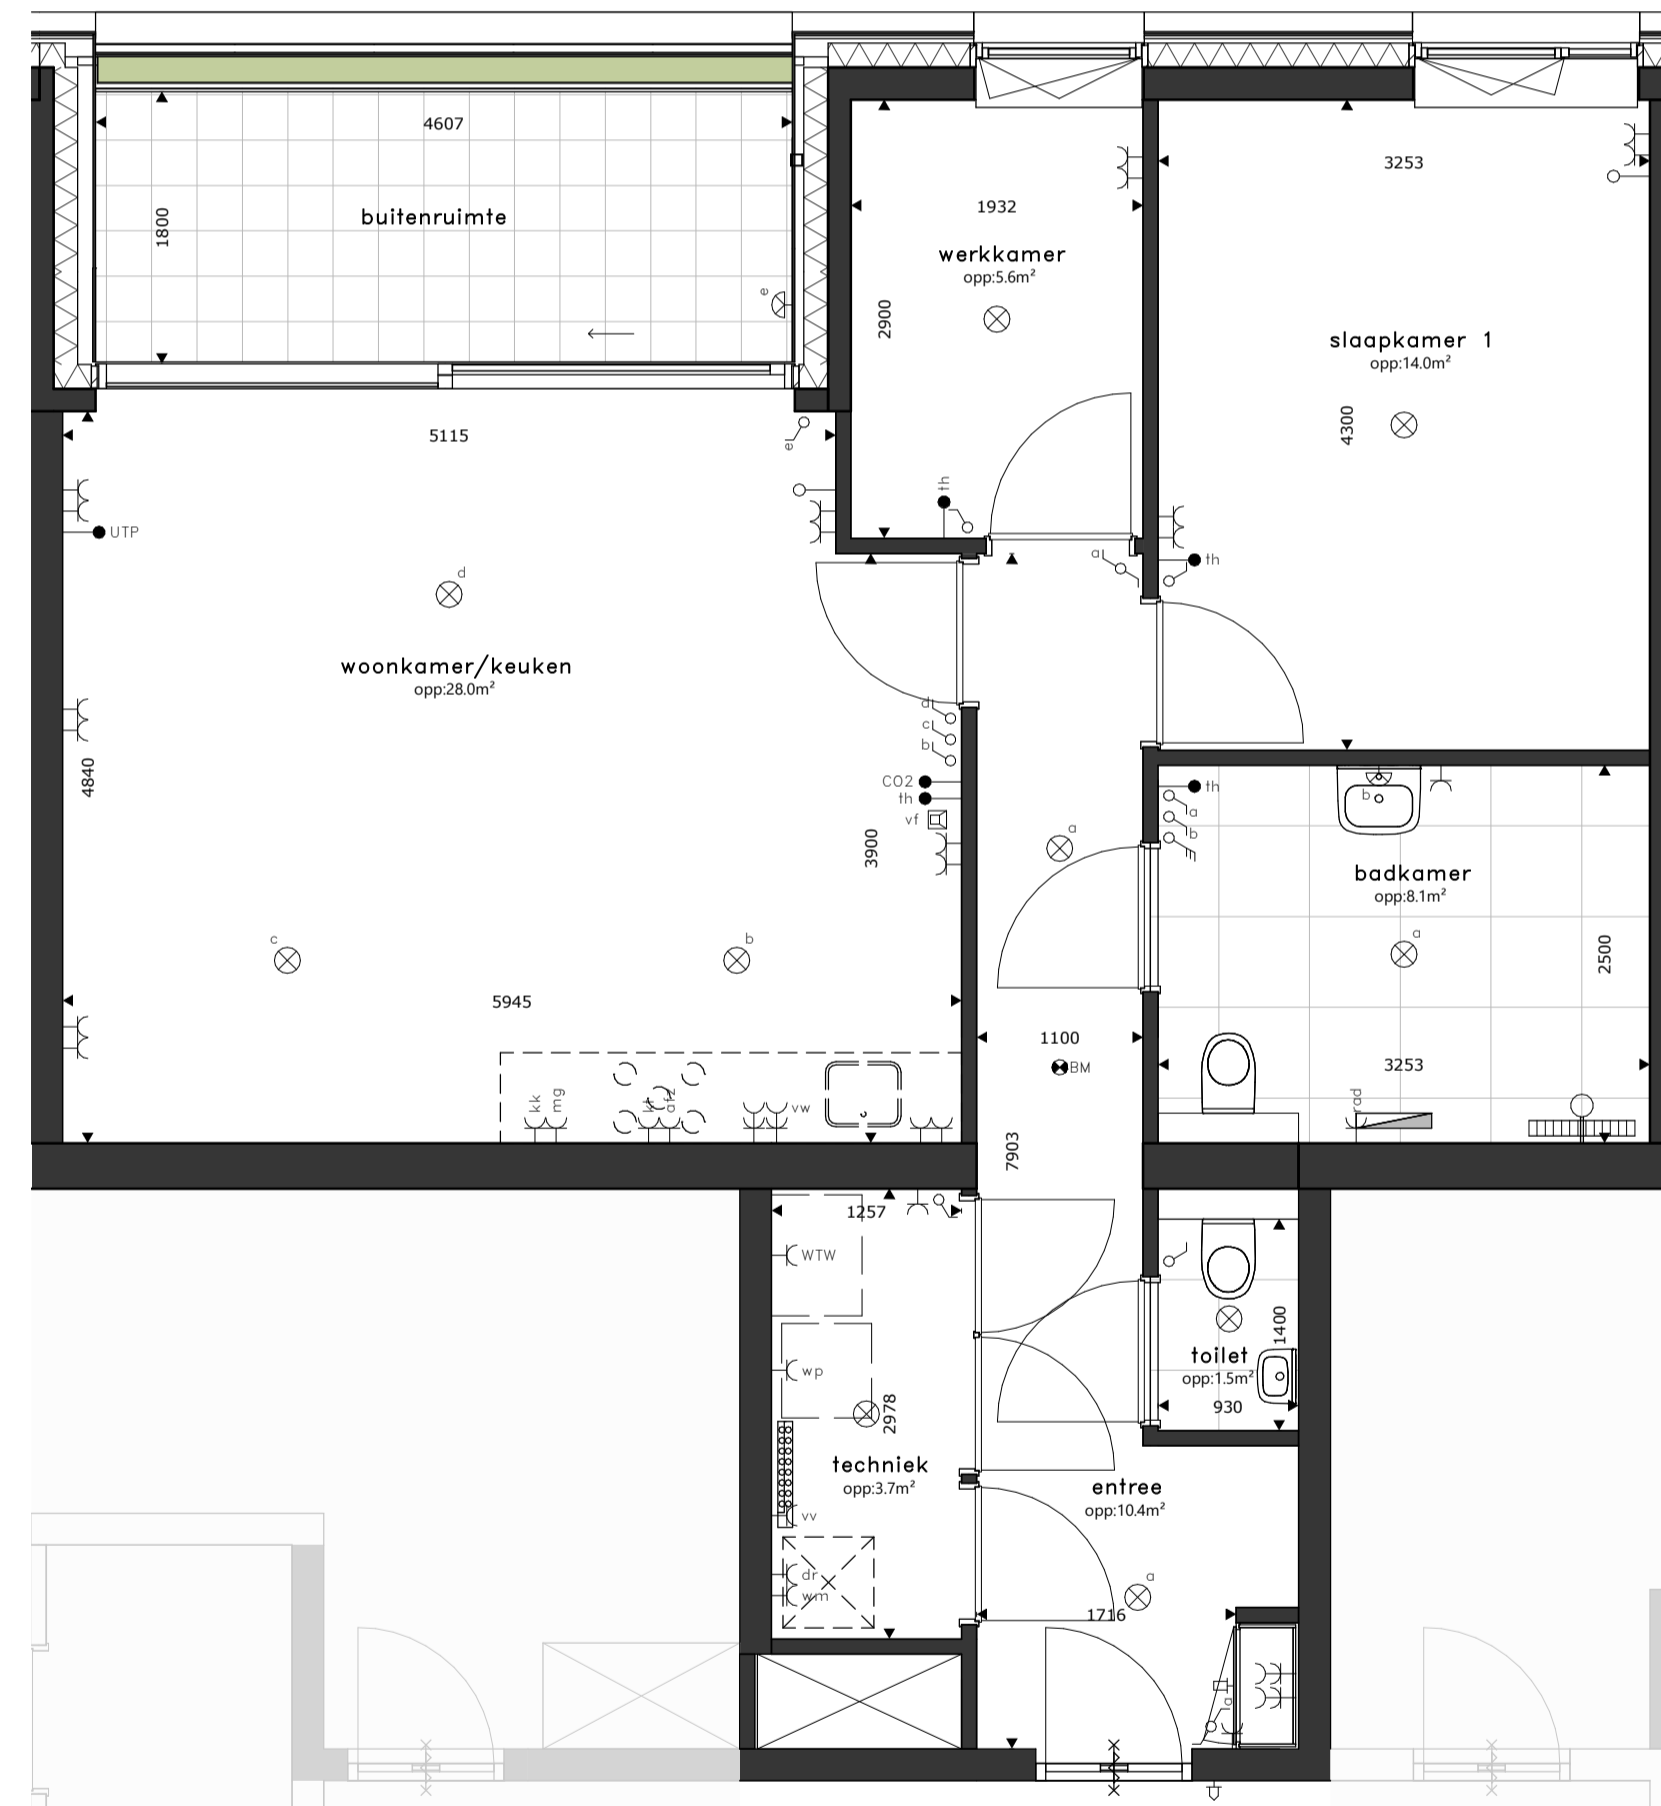

VOORGEVEL

schaal 1 : 200

ZIJGEVEL RECHTS

schaal 1 : 200

ACHTERGEVEL

schaal 1 : 200

ZIJGEVEL LINKS

schaal 1 : 200

3E VERDIEPING

schaal 1 : 200

BEGANE GROND

schaal 1 : 200

VK.A.14_verdieping 3

schaal 1 : 50

DOORSNEDE

schaal 1 : 200