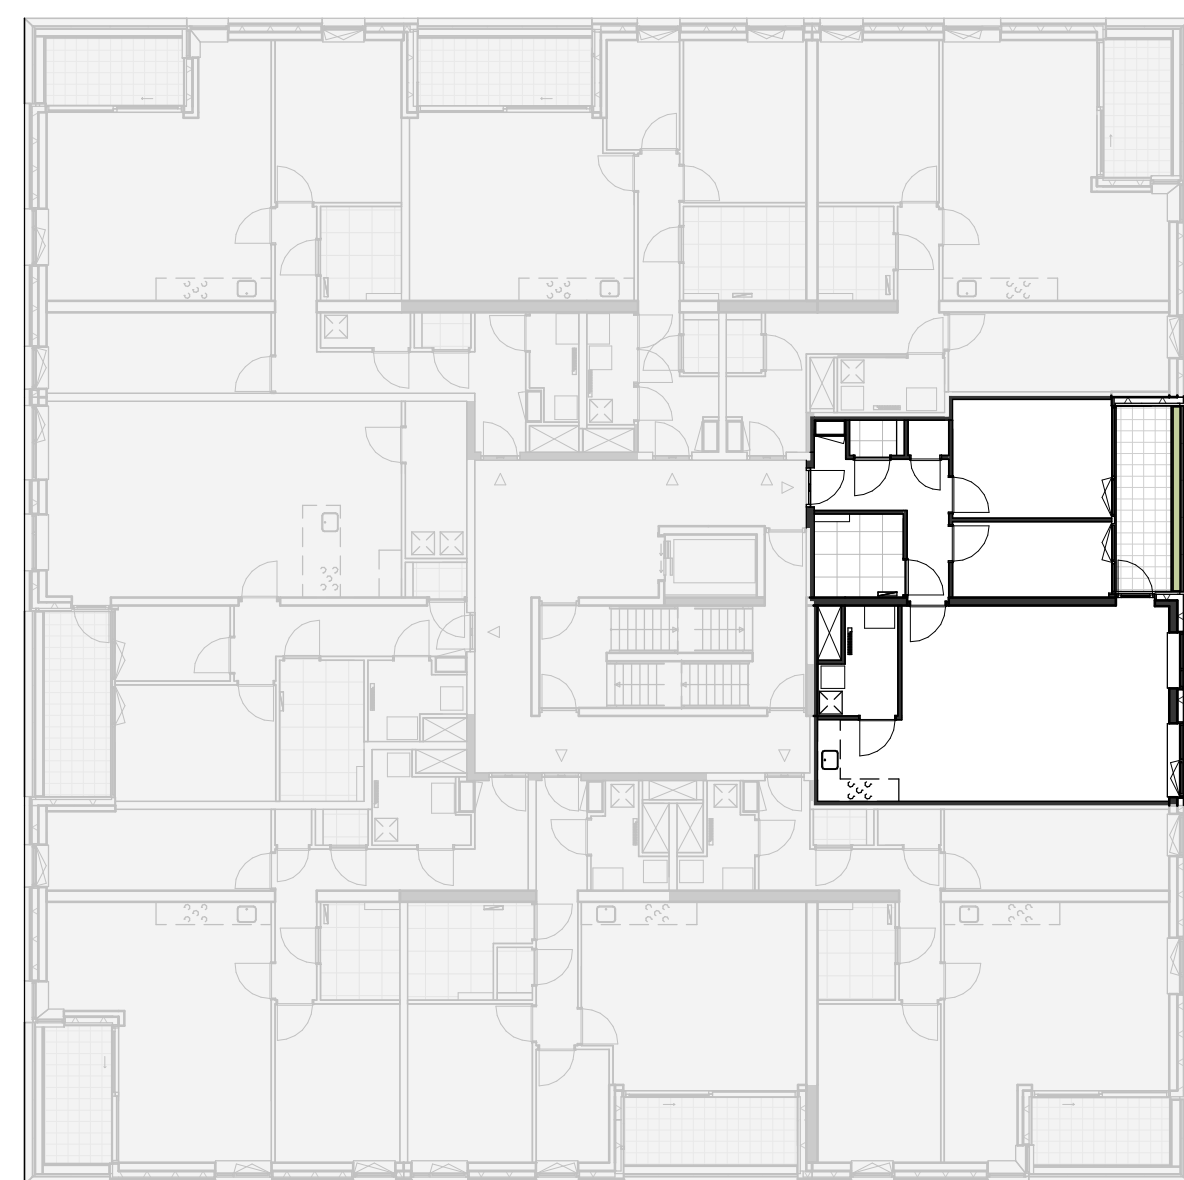

VOORGEVEL

schaal 1 : 200

ZIJGEVEL RECHTS

schaal 1 : 200

ACHTERGEVEL

schaal 1 : 200

ZIJGEVEL LINKS

schaal 1 : 200

3E VERDIEPING

schaal 1 : 200

BEGANE GROND

schaal 1 : 200

VK.A.12 verdieping 3

schaal 1 : 50

DOORSNEDE

schaal 1 : 200