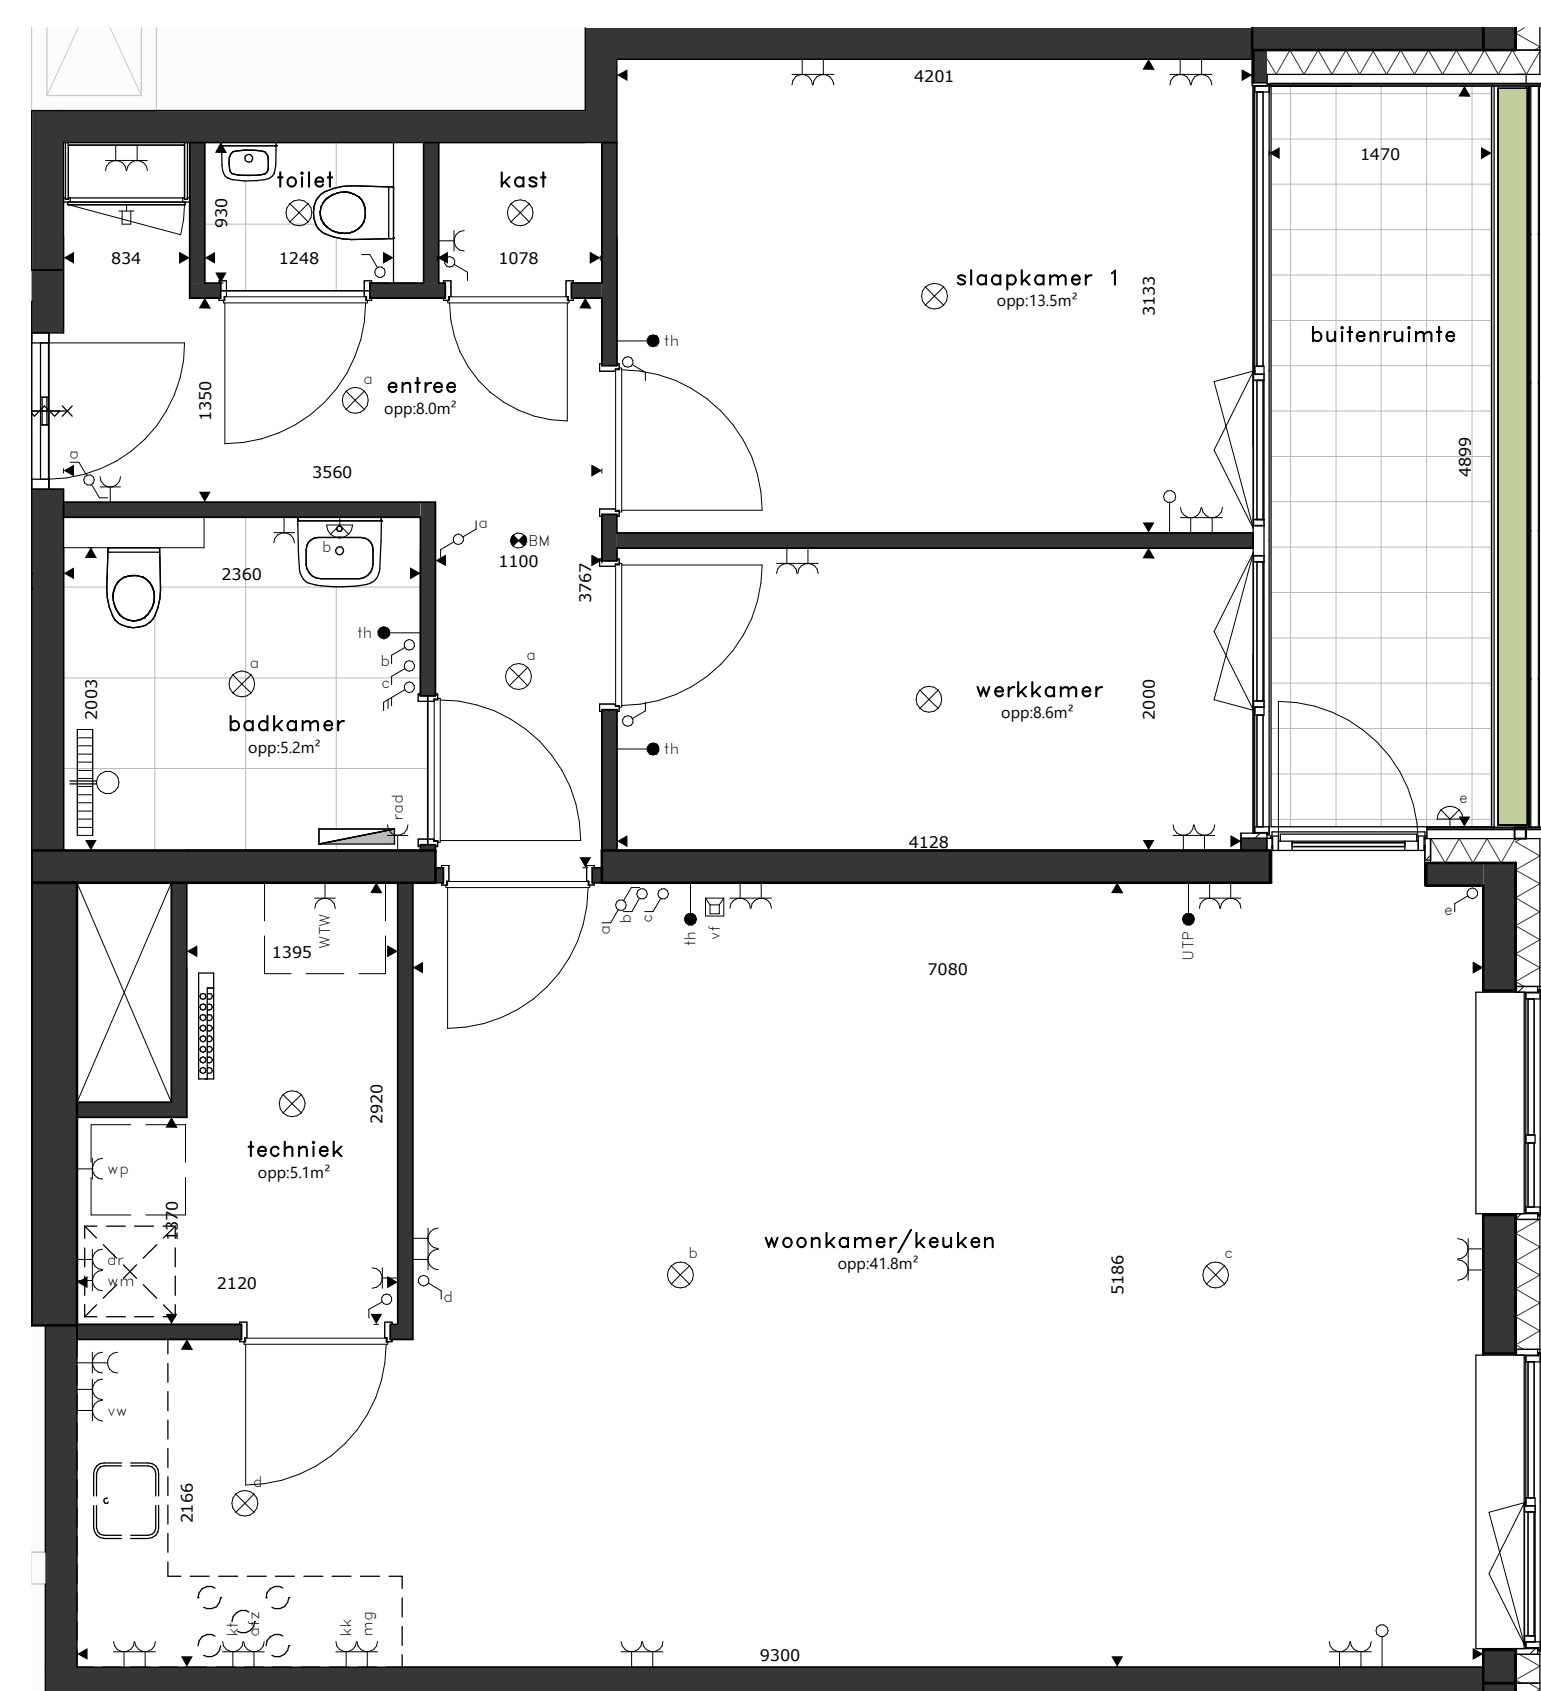

VOORGEVEL

schaal 1 : 200

ZIJGEVEL RECHTS

schaal 1 : 200

ACHTERGEVEL

schaal 1 : 200

ZIJGEVEL LINKS

schaal 1 : 200

3E VERDIEPING

schaal 1 : 200

BEGANE GROND

schaal 1 : 200

VK.A.12 verdieping 3

schaal 1 : 50

DOORSNEDE

schaal 1 : 200